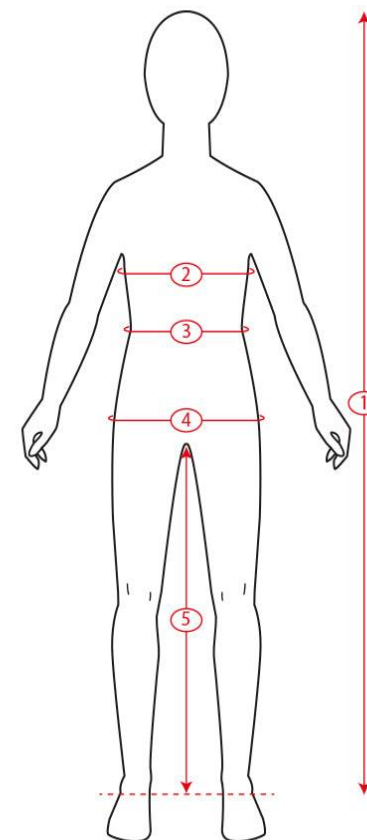

soft gallery

HOLKY

VELIKOST (CM)	3 ROKY	4 ROKY	5 LET	6 LET	7 LET	8 LET	9 LET	10 LET	11 LET	12 LET
VÝŠKA	98	104	110	116	122	128	134	140	146	152
HRUDNÍK	54,25	56	58	60,5	63	65	68,25	71,5	74,75	78
PAS	52,5	54,5	55	56	57	58	59,75	61,75	63,63	65,5
BOKY	56	60	62	64	66	70	73,5	77	80,5	84
ROZKROK	41	45,5	49,25	52	56	59,75	62,75	65,75	68,63	71,5

KLUCI

VELIKOST (CM)	3 ROKY	4 ROKY	5 LET	6 LET	7 LET	8 LET	9 LET	10 LET	11 LET	12 LET
VÝŠKA	98	104	110	116	122	128	134	140	146	152
HRUDNÍK	54,25	56	58	60,5	63	64	67,5	71	74,5	78
PAS	52,5	54,5	55	56	57	59	61,25	63,5	65,75	68
BOKY	56	60	62	64	66	68	71,1	74,25	77,75	81
ROZKROK	41	45,5	49,25	52	56	59,25	62,1	65	67,75	70,5

MIMINKA

VELIKOST (CM)	3 MĚS.	6 MĚS.	9 MĚS.	12 MĚS.	18 MĚS.	24 MĚS.	36 MĚS.
VÝŠKA	62	68	74	80	86	92	98
HRUDNÍK	42,5	45,5	47,25	49	50,75	52,5	54,25
PAS	41,5	44	45,75	47,5	49	50,5	52
BOKY	41	44,25	46,5	48,75	51	53,25	55,5
ROZKROK	21,5	23,75	27	30,25	33,5	37	40,5

1. Výška
2. Hrudník
3. Pas
4. Boky
5. Rozkrok